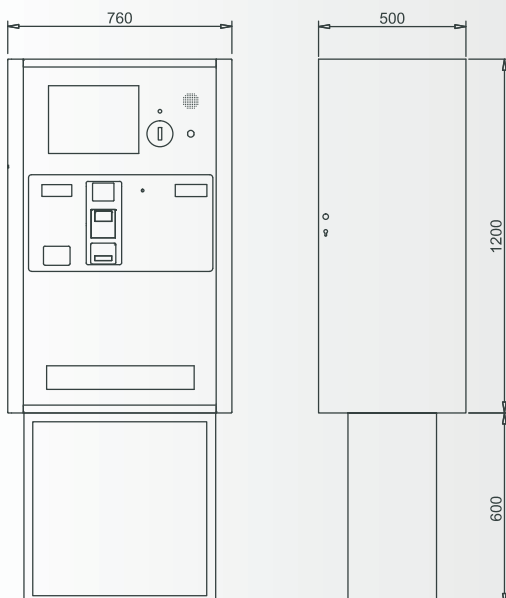

- Verwarmingselement met thermostaat
- 15" TFT touchscreen, slagvastheid IK06. Met informatie en bedieningselementen voor: Verloren kaart, annuleerknop, taalkeuze, kwitantieprinter
- Frontdeurvergrendeling door middel van driepunt espagnoletsluiting
- Stalen behuizing (3mm), voorzien van een anti-corrosie behandeling en een poedercoating
- Elektronisch beveiligingssysteem. Openen d.m.v. combinatie pas en code
- Interface voor controle randapparatuur
- Full Duplex dual speed ethernet interface

OPTIONEEL

- Unit voor betalingen met pinpas en creditcard
- Behuizing in RAL-kleur naar keuze
- Geheel of gedeeltelijk uitgevoerd in RVS
- Intercom met voIP transmissie via TCP/IP
- IP camera met hoge resolutie
- Zelfvullend hoppersysteem voor teruggave munten
- Opwaarderen en activeren prepaid klantenkaarten

- Ingeven kenteken bij verloren kaart
- Verwerken van Mifarekaarten
- Verkoop van abonnementen
- Verkoop van evenementkaarten
- Verkoop van rittenkaarten
- Aukoestisch- en lichtalarm
- Automatische blusinstallatie

AFMETINGEN

DETAILS

- Voeding 230 Volt
- Max. energieverbruik 600 VA
- Gewicht ~ 120 kg (exclusief fundatie)

KEURMERKEN

BETAALMOGELIJKHEDEN