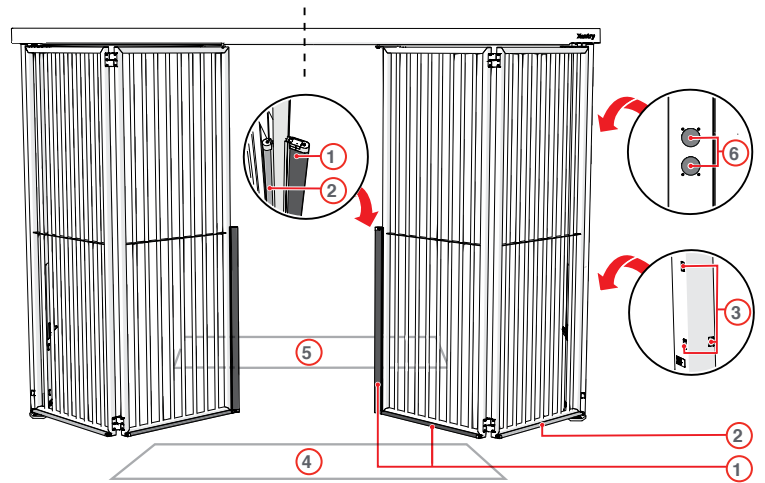

## SPEEDGATE & VEILIGHEID

Om te voldoen aan de strenge TÜV certificering voor persoonsveiligheid heeft de Speedgate onder andere de volgende onderdelen.

- ① veiligheidslijsten voor de persoonsbeveiliging van de sluitende beweging
- ② veiligheidslijsten voor de persoonsbeveiliging van de opengaande beweging
- ③ fotocellen ten behoeve van persoonsbeveiliging
- ④ ⑤ lussen voor het detecteren van het voertuig
- ⑥ verkeerslicht