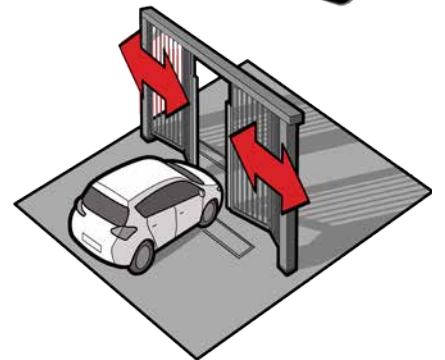

## MAKING AN ENTRANCE ... YOURS SNEL, VEILIG, BETROUWBAAR & MOOI

Speedgate Xentry 3 met voetgangerstoegang

### DE TOEGANG TOT UW PARKEERPLAATSEN

Veilig en comfortabel wonen en werken vraagt om een veilige en comfortabele toegang tot parkeerplaatsen. Een toegang die een fraai onderdeel vormt van uw complex. En bovenal een toegang waar gebruikers op kunnen vertrouwen, die zonder inspanning open is voor bevoegden en gesloten voor onbevoegden. Een Speedgate heeft deze eigenschappen meer dan overhead-, segment- of roldeuren. Een Xentry Speedgate onderscheidt zich door hier betrouwbaarheid, veiligheid, gemak, inbraakwerendheid en design aan toe te voegen.