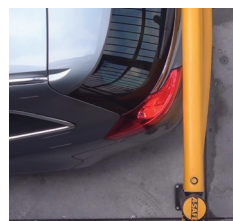

A-SAFE BV

Honderland 150, 2676 LT, Maasdijk

T: +31 (0) 174 613120 E: info@asafe.nl

www.asafe.nl

Oersterk en toch flexibel

MEMAPLEX™

De essentie van het systeem zit in het unieke gepatenteerde 3-laags materiaal opgebouwd uit een kern met een impact-absorptie laag en een UV-resistente, krasvaste buitenlaag

Beschermend

Absorberend

Zelf herstellend

A-SAFE aanrijdbeveiligingen:

- Absorberen 80% van de impact bij aanrijding
- Enorme besparing op onderhoudskosten door minder schades en reparaties aan vloeren
- Geven een duurzaam representatieve uitstraling aan parkeergarages door vormgeving en kleurvaste componenten
- Uitermate geschikt om voetgangers te scheiden van het rijdende verkeer in een parkeergarage
- Minder schade aan auto's van bezoekers na aanrijding met de aanrijdbeveiliging
- In diverse kleuren beschikbaar
- Zijn er in diverse types en maten specifiek ontwikkeld voor elke gewenste toepassing
- Zijn modulair uit te breiden en eenvoudig te monteren zonder bouten en moeren, lassen of slijpen
- Hebben een lagere CO2 footprint dan staal, dus beter voor het milieu
- Is door en door gekleurd kunststof, geen roestvorming en geen schilderwerk
- Getest op veiligheid en impact conform BS 6399/TUV DIN EN 15512:2010-09