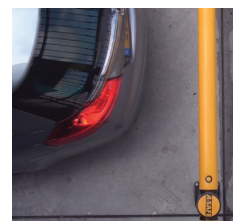

A-SAFE BV

Honderland 150, 2676 LT, Maasdijk

T: +31 (0) 174 613120 E: info@asafe.nl

www.asafe.nl

Oersterk en toch flexibel

MEMAPLEX™

De essentie van het systeem zit in het unieke gepatenteerde 3-laags materiaal opgebouwd uit een kern met een impact-absorptie laag en een UV-resistente, krasvaste buitenlaag

Beschermend

Absorberend

Zelf herstellend

A-SAFE aanrijdbeveiligingen:

- Absorberen 80% van de impact bij aanrijding
- Enorme besparing op onderhoudskosten door minder schades en reparaties aan vloeren
- Geven een duurzaam representatieve uitstraling aan parkeergarages door vormgeving en kleurvaste componenten
- Uitermate geschikt om voetgangers te scheiden van het rijdende verkeer in een parkeergarage
- Minder schade aan auto's van bezoekers na aanrijding met de aanrijdbeveiliging
- In diverse kleuren beschikbaar
- Zijn er in diverse types en maten specifiek ontwikkeld voor elke gewenste toepassing
- Zijn modulair uit te breiden en eenvoudig te monteren zonder bouten en moeren, lassen of slijpen
- Hebben een lagere CO2 footprint dan staal, dus beter voor het milieu
- Is door en door gekleurd kunststof, geen roestvorming en geen schilderwerk
- Getest op veiligheid en impact conform BS 6399/TUV DIN EN 15512:2010-09