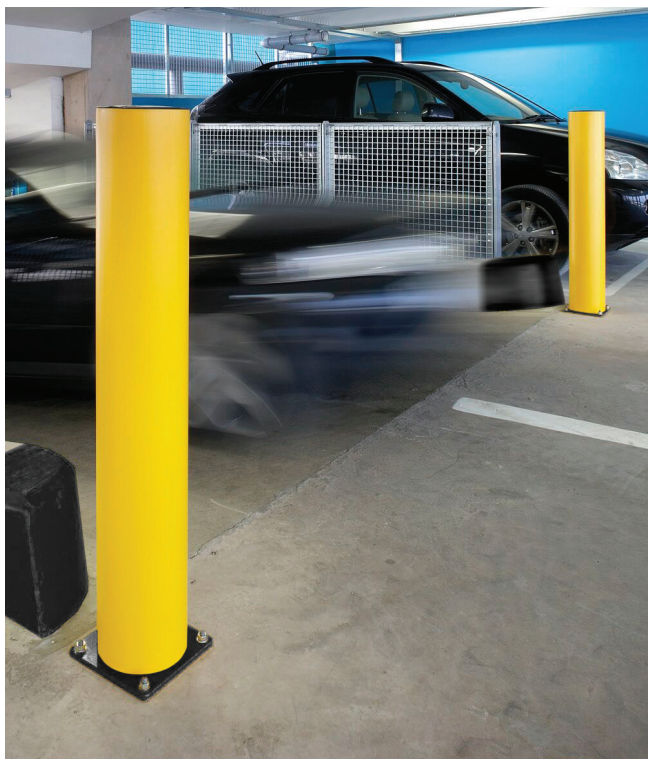

A-SAFE BV

Honderland 150, 2676 LT, Maasdijk

T: +31 (0) 174 613120 E: info@asafe.nl

www.asafe.nl

Oersterk en toch flexibel

MEMAPLEX™

De essentie van het systeem zit in het unieke gepatenteerde 3-laags materiaal opgebouwd uit een kern met een impact-absorptie laag en een UV-resistente, krasvaste buitenlaag

Beschermend

Absorberend

Zelf herstellend

A-SAFE aanrijdbeveiligingen:

- Absorberen 80% van de impact bij aanrijding
- Enorme besparing op onderhoudskosten door minder schades en reparaties aan vloeren
- Geven een duurzaam representatieve uitstraling aan parkeergarages door vormgeving en kleurvaste componenten
- Uitermate geschikt om voetgangers te scheiden van het rijdende verkeer in een parkeergarage
- Minder schade aan auto's van bezoekers na aanrijding met de aanrijdbeveiliging
- In diverse kleuren beschikbaar
- Zijn er in diverse types en maten specifiek ontwikkeld voor elke gewenste toepassing
- Zijn modulair uit te breiden en eenvoudig te monteren zonder bouten en moeren, lassen of slijpen
- Hebben een lagere CO2 footprint dan staal, dus beter voor het milieu
- Is door en door gekleurd kunststof, geen roestvorming en geen schilderwerk
- Getest op veiligheid en impact conform BS 6399/TUV DIN EN 15512:2010-09