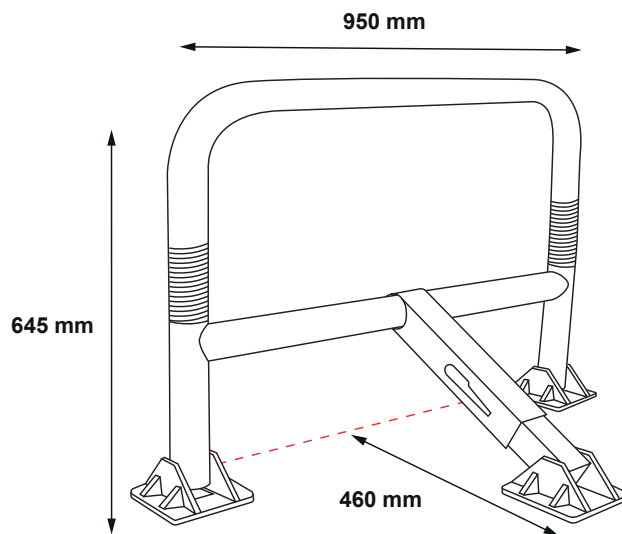

## Parkeerbeugel handmatig PBS Blocker Flex

De parkeerbeugel PBS Blocker Flex is een handmatig te bedienen parkeerbeugel. De parkeerbeugel heeft een buisdiameter van 46 mm en is vandalismebestendig.

## Specificaties

Afmeting	950 mm x 645 mm
Buisdiameter	46 mm
Bijzonderheden	rood reflectieve stickerbriezen
Automatisch omhoog	Nee
Bediening	Handmatig
Materiaal	Gegalvaniseerd staal