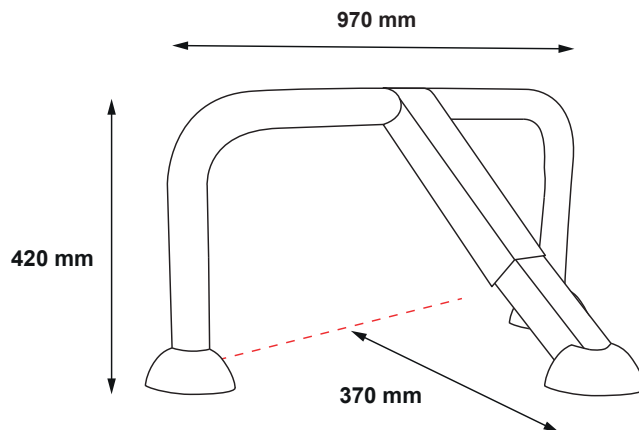

Parkeerbeugel handmatig PBS Blocker Heavy BL

De parkeerbeugel PBS Blocker Heavy BL is een handmatig te bedienen parkeerbeugel. De parkeerbeugel heeft een buisdiameter van 52 mm, heeft een kunststof voet en is vandalismebestendig.

Standaard meegeleverd

Bevestigingsmateriaal (schroeven en pluggen).

Belangrijkste voordelen

- + Extra stevige parkeerbeugel
- + Gemakkelijke vergrendeling
- + Voordelig geprijsd

Specificaties

Afmeting	970 mm x 450 mm
Buisdiameter	52 mm
Bijzonderheden	rood reflectieve stickerbriezen
Automatisch omhoog	Nee
Bediening	Handmatig
Materiaal	Gegalvaniseerd staal en kunststof