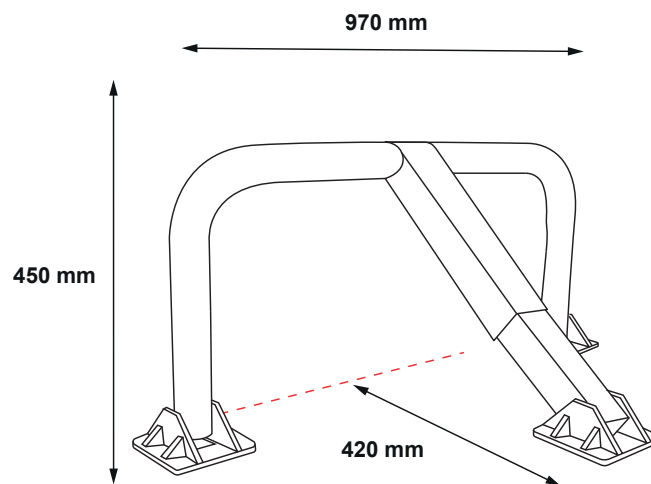

Parkeerbeugel handmatig PBS Blocker Heavy

De parkeerbeugel PBS Blocker Heavy is een handmatig te bedienen parkeerbeugel. De parkeerbeugel heeft een buisdiameter van 52 mm en is vandalismebestendig.

Standaard meegeleverd

Bevestigingsmateriaal (schroeven en pluggen).

Belangrijkste voordelen

- + Extra stevige parkeerbeugel
- + Gemakkelijke vergrendeling
- + Voordelig geprijsd

Specificaties

Afmeting	970 mm x 450 mm
Buisdiameter	52 mm
Bijzonderheden	rood reflectieve stickerbriezen
Automatisch omhoog	Nee
Bediening	Handmatig
Materiaal	Gegalvaniseerd staal