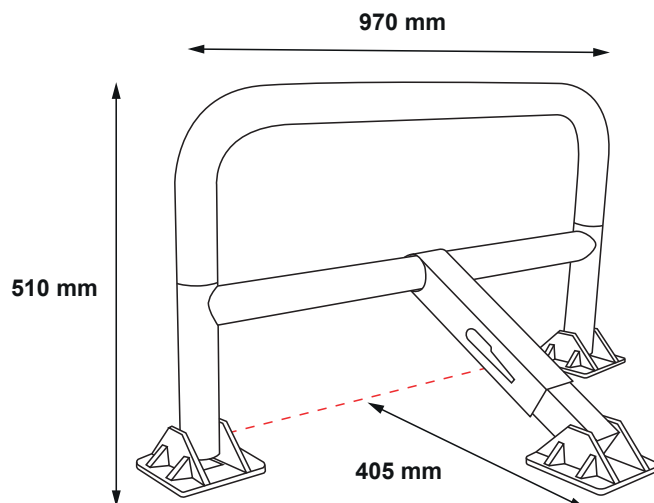

Belangrijkste voordelen

- + **Zeer sterk**
- + **Buigt mee bij enige impact**
- + **Verschillende type sloten mogelijk**

Parkeerbeugel handmatig VISO Stopush

De parkeerbeugel VISO Stopush is een handmatig te bedienen parkeerbeugel. Het bovenste gele gedeelte van de parkeerbeugel is van kunststof en buigt mee bij enige impact. De parkeerbeugel heeft een buisdiameter van 55mm, is extra breed en vandalismebestendig. De parkeerbeugel VISO Stopush is gemaakt van verzwaard gegalvaniseerd staal van een duurzame kwaliteit en heeft daardoor een langere levensduur. De parkeerbeugel kan ook geleverd worden met gelijksluitende cilindersloten, een driehoekslot of verschillend sluitende cilindersloten met een masterkey.

Standaard meegeleverd

Bevestigingsmateriaal (12 x zeskant bouten en pluggen M12).

Specificaties

Afmeting	970 mm x 405 mm x 510 mm (open)
Buisdiameter	55 mm
Gewicht	16 kg
Automatisch omhoog	Nee
Bediening	Handmatig
Materiaal	Gegalvaniseerd staal met verzinkte voet (geen roestvorming)

Standaard meegeleverd

Bevestigingsmateriaal (12 x zeskant bouten en pluggen M12).