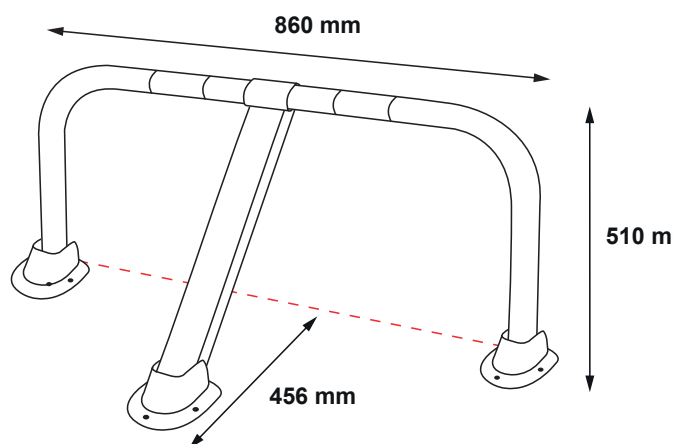

## Parkeerbeugel handmatig VISO Stopwheel

De parkeerbeugel VISO Stopwheel is een handmatig te bedienen parkeerbeugel. De parkeerbeugel heeft een extra grote buisdiameter van 60 mm en is vandalismebestendig. De parkeerbeugel VISO Stopwheel is gemaakt van verzaamd gegalvaniseerd staal van een duurzame kwaliteit en heeft daardoor een langere levensduur. De parkeerbeugel kan ook geleverd worden met gelijksluitende cilindersloten, een driehoekslot of verschillend sluitende cilindersloten met een masterkey.

### Standaard meegeleverd

Bevestigingsmateriaal (12 x zeskant bouten en pluggen M12).

## Specificaties

Afmeting	860 mm x 456 mm
Buisdiameter	60 mm
Bijzonderheden	rood reflectieve stickerbriezen
Gewicht	12 kg
Automatisch omhoog	Nee
Bediening	Handmatig
Materiaal	Gegalvaniseerd staal met verzinkte voet (geen roestvorming)